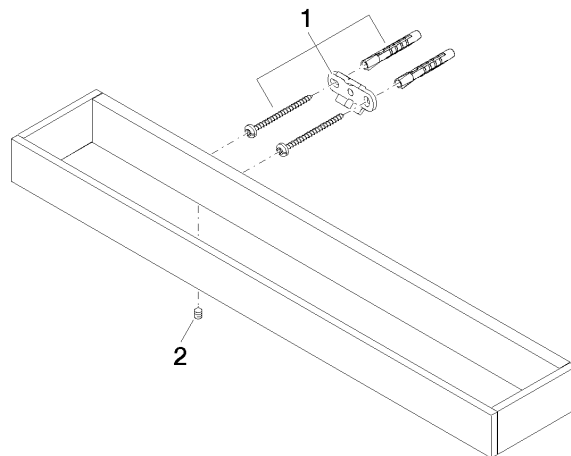

83 070 780

- Stichmaß 320 mm
- Breite 450 mm
- Höhe 35 mm
- Ausladung 80 mm

	Chrom	83 070 780-00
	Platin gebürstet	83 070 780-06
	Platin	83 070 780-08
	Dark Chrome	83 070 780-19
	Messing gebürstet (23kt Gold)	83 070 780-28
	Champagne gebürstet (22kt Gold)	83 070 780-46
	Champagne (22kt Gold)	83 070 780-47
	Dark Platinum gebürstet	83 070 780-99

83 070 780

mm [inches]

83 070 780

Ersatzteile für die
anderen
Oberflächenvarianten
finden Sie hier: Platin
gebürstet

Ersatzteilstückliste

Nr.	Artikelnummer	Benennung	Verbaumenge	Lieferzeit
1	05 17 20 717 00 90	Befestigungssatz	2	2
2	90 31 11 004 00 90	Stift	2	2