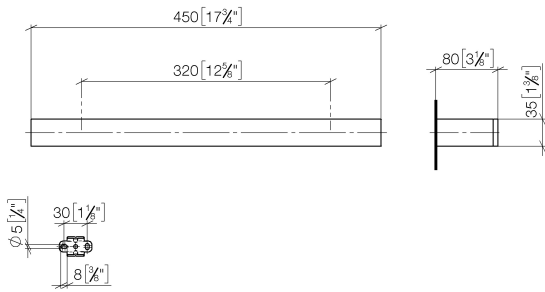

83 070 780

- Stichmaß 320 mm
- Breite 450 mm
- Höhe 35 mm
- Ausladung 80 mm

	Chrom	83 070 780-00
	Platin gebürstet	83 070 780-06
	Platin	83 070 780-08
	Dark Chrome	83 070 780-19
	Messing gebürstet (23kt Gold)	83 070 780-28
	Champagne gebürstet (22kt Gold)	83 070 780-46
	Champagne (22kt Gold)	83 070 780-47
	Dark Platinum gebürstet	83 070 780-99

83 070 780

mm [inches]

83 070 780

Ersatzteile für die
anderen
Oberflächenvarianten
finden Sie hier: Platin
gebürstet

Ersatzteilstückliste

Nr.	Artikelnummer	Benennung	Verbaumenge	Lieferzeit
1	05 17 20 717 00 90	Befestigungssatz	2	2
2	90 31 11 004 00 90	Stift	2	2